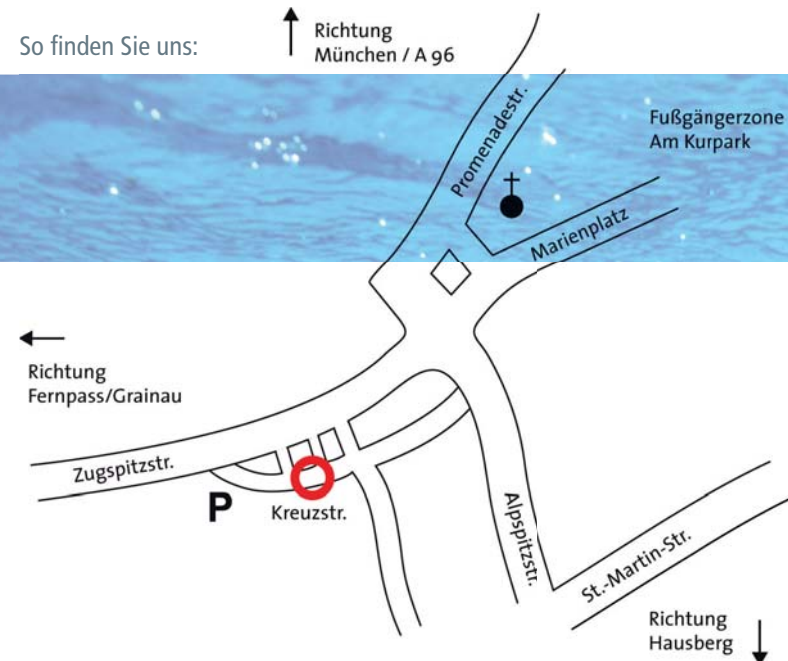

Glas-Dorfleitner - Ihr Partner für innovative Lösungen in Glas

So finden Sie uns: